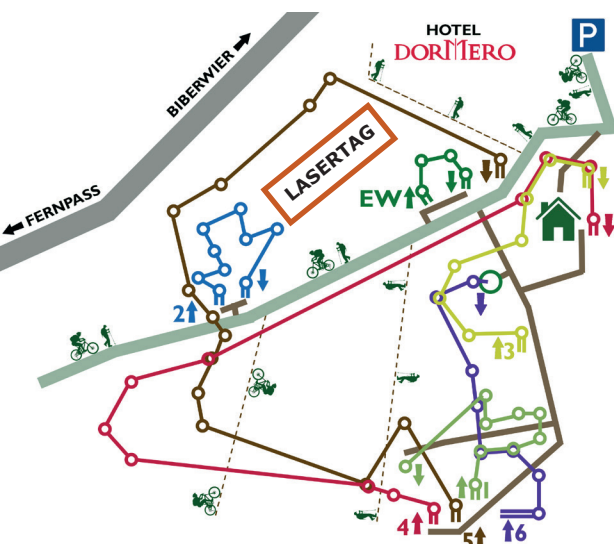

ADVENTUREPARK ZUGSPITZBLICK

Erlebe den Kick mit Zugspitzblick!
KLETTERWALD • LASERTAG • TEAMBUILDING
in Biberwier

WO MUT WÄCHST UND ABENTEUER BEGINNT - hoch hinaus im Adventurepark Zugspitzblick!

Klettere durch die Baumkronen, meistere spannende Hindernisse und erlebe echte Abenteuer mitten in der Natur.

Perfekt für:

- Familien & Kinder
- Geburtstags- & Polterfeiern
- Teamevents & Betriebsausflüge
- Freunde & Actionfans

Neu: Lasergames mitten im Wald!

Dein Abenteuer wartet!

Anfahrt zum
Parkplatz

Sechs verschiedene Parcours
mit über 60 Übungen für Anfänger bis hin zu erfahrenen Kletterer

Mega Zip Line und FreeFall21
rasante Fahrten bis zu 140 Meter und pures Kribbeln beim 21 Meter Sprung

Modernste Sicherheitsausrüstung
für sorgenfreies Klettern

Neu: Outdoor LASERTAG
Nervenkitzel mit Naturerlebnis

Natur. Abenteuer. Zugspitz-Panorama im Kletterwald: Erlebe Nervenkitzel auf sechs Parcours mit über 60 Hindernissen – für Anfänger, Familien & Adrenalinjunkies!

Geöffnet ab Mai – Jetzt Tickets & Gruppenbuchungen sichern!